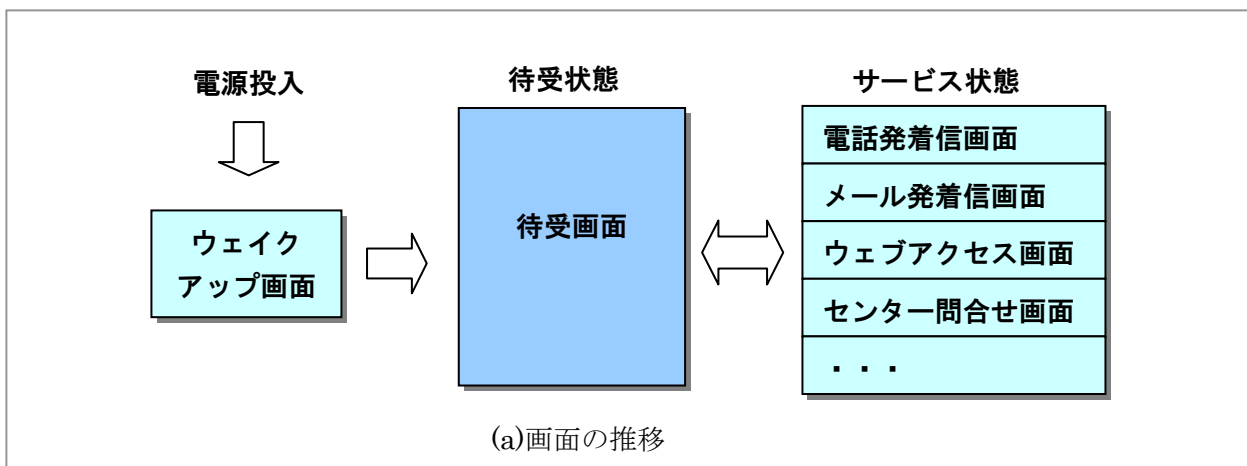

【技術分類】 1-1-1 基本設定／共通操作／待受画面

【技術名称】 1-1-1-1 待受画面設定

【技術内容】

- (1)概要：メインディスプレイに表示する待受画面を設定する。
- (2)種類：電源投入状態にある携帯電話のメインディスプレイに表示される画面を待受画面と言う。待受画面に関わる事項に、(A)画面の推移、(B)画面の設定、(C)画面の種類、等がある。
3. (A)画面推移：携帯電話の表示画面推移を図(a)に示す。電源投入時のウェイクアップ画面から待受画面へ移行する。待受画面から個々のサービス画面（電話発着信画面、メール発着信画面、ウェブアクセス画面、センター問合せ画面、等）へ進み、サービスが終了すると待受画面に戻る。
4. (B)画面設定：メニュー操作により、待受画面やサービス画面に、カレンダー、画像イメージ、写真、アニメーション、スクリーンセーバー、等を設定できる。(図(b))。
5. (C)画面種類：利用可能な画面に、プリインストール画面、ウェブダウンロード画面（図(c))、自作画像（撮影写真を含む）、等がある。

【図】 待受画面の設定