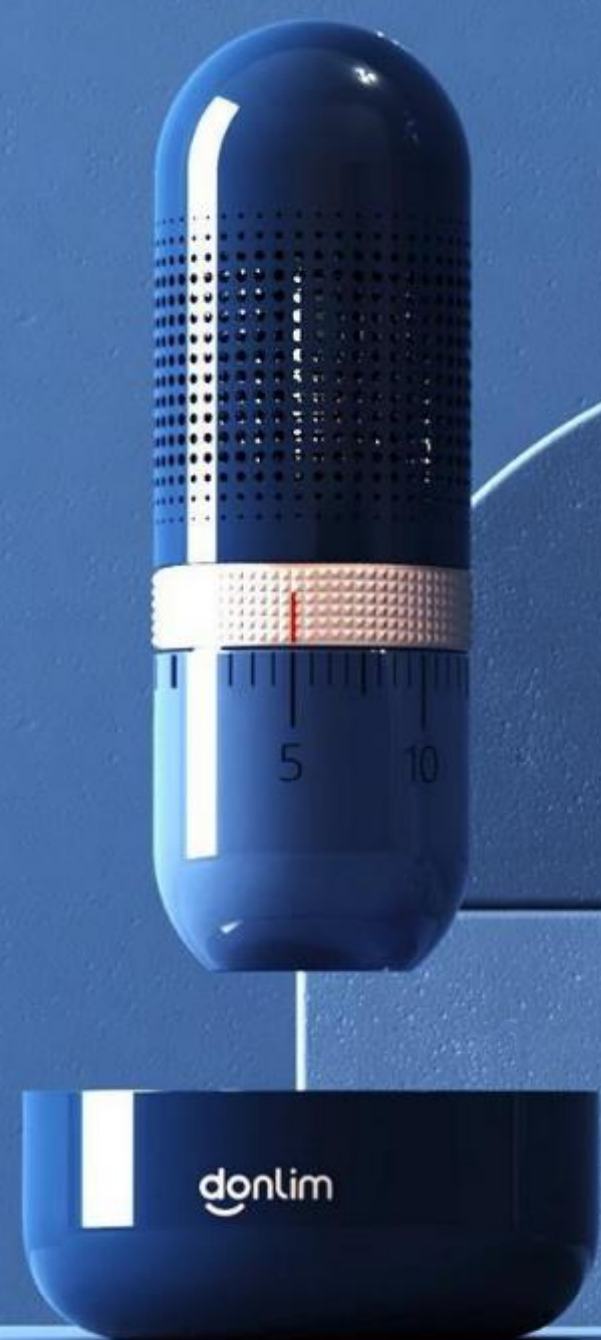

无线智能果蔬清洗器

天猫双十一
TOP1

趋势设计
懒美主义

K:SKIN 金稻 × BO Design 博乐设计 × Alibaba Design

W
款

即插即用 30秒速热
造型不等待

懒美主义
SE1

Design
设计