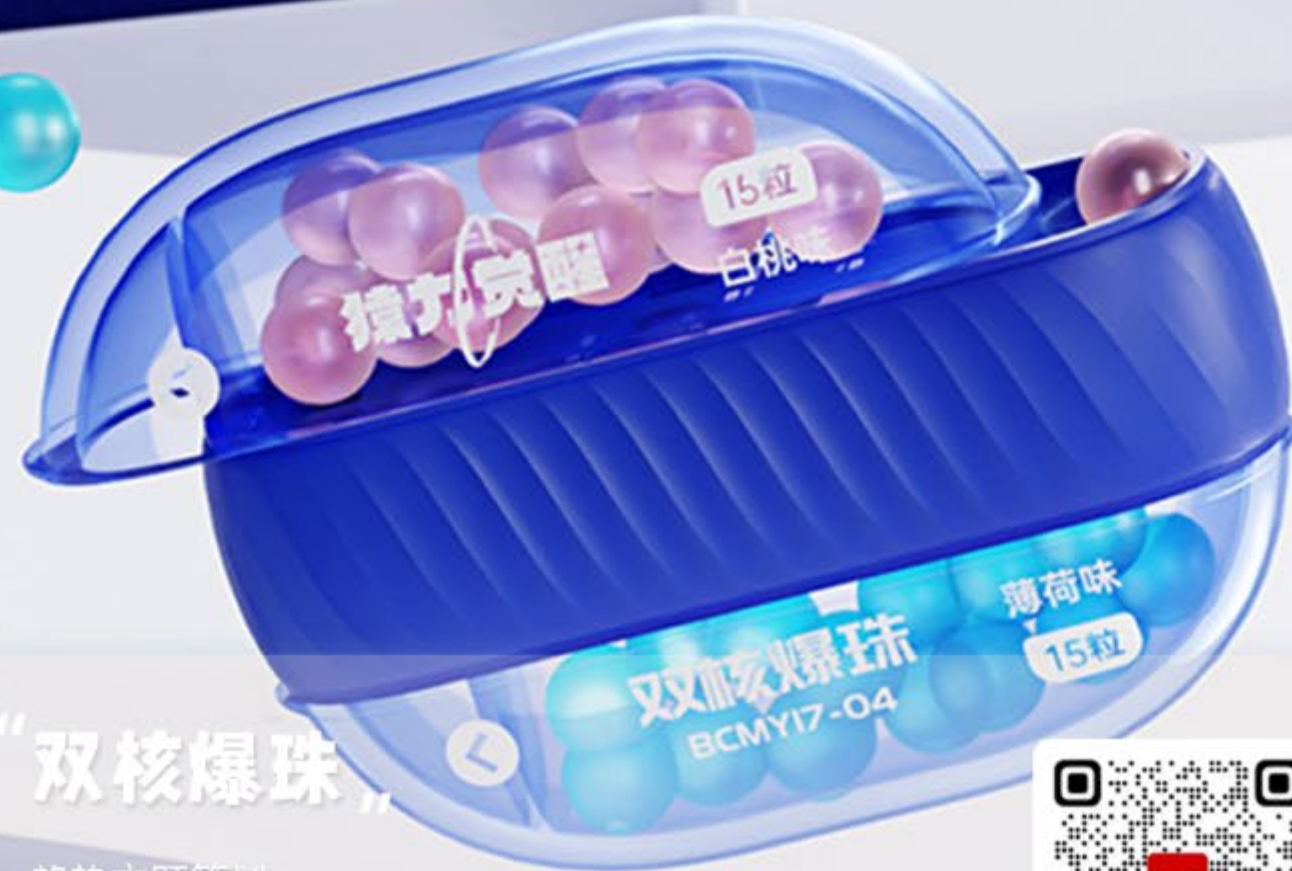

BO Design × 猿力觉醒
博乐设计

“双核爆珠”

趋势主题策划

包材+耗材

BO Design × 猿力觉醒
博乐设计