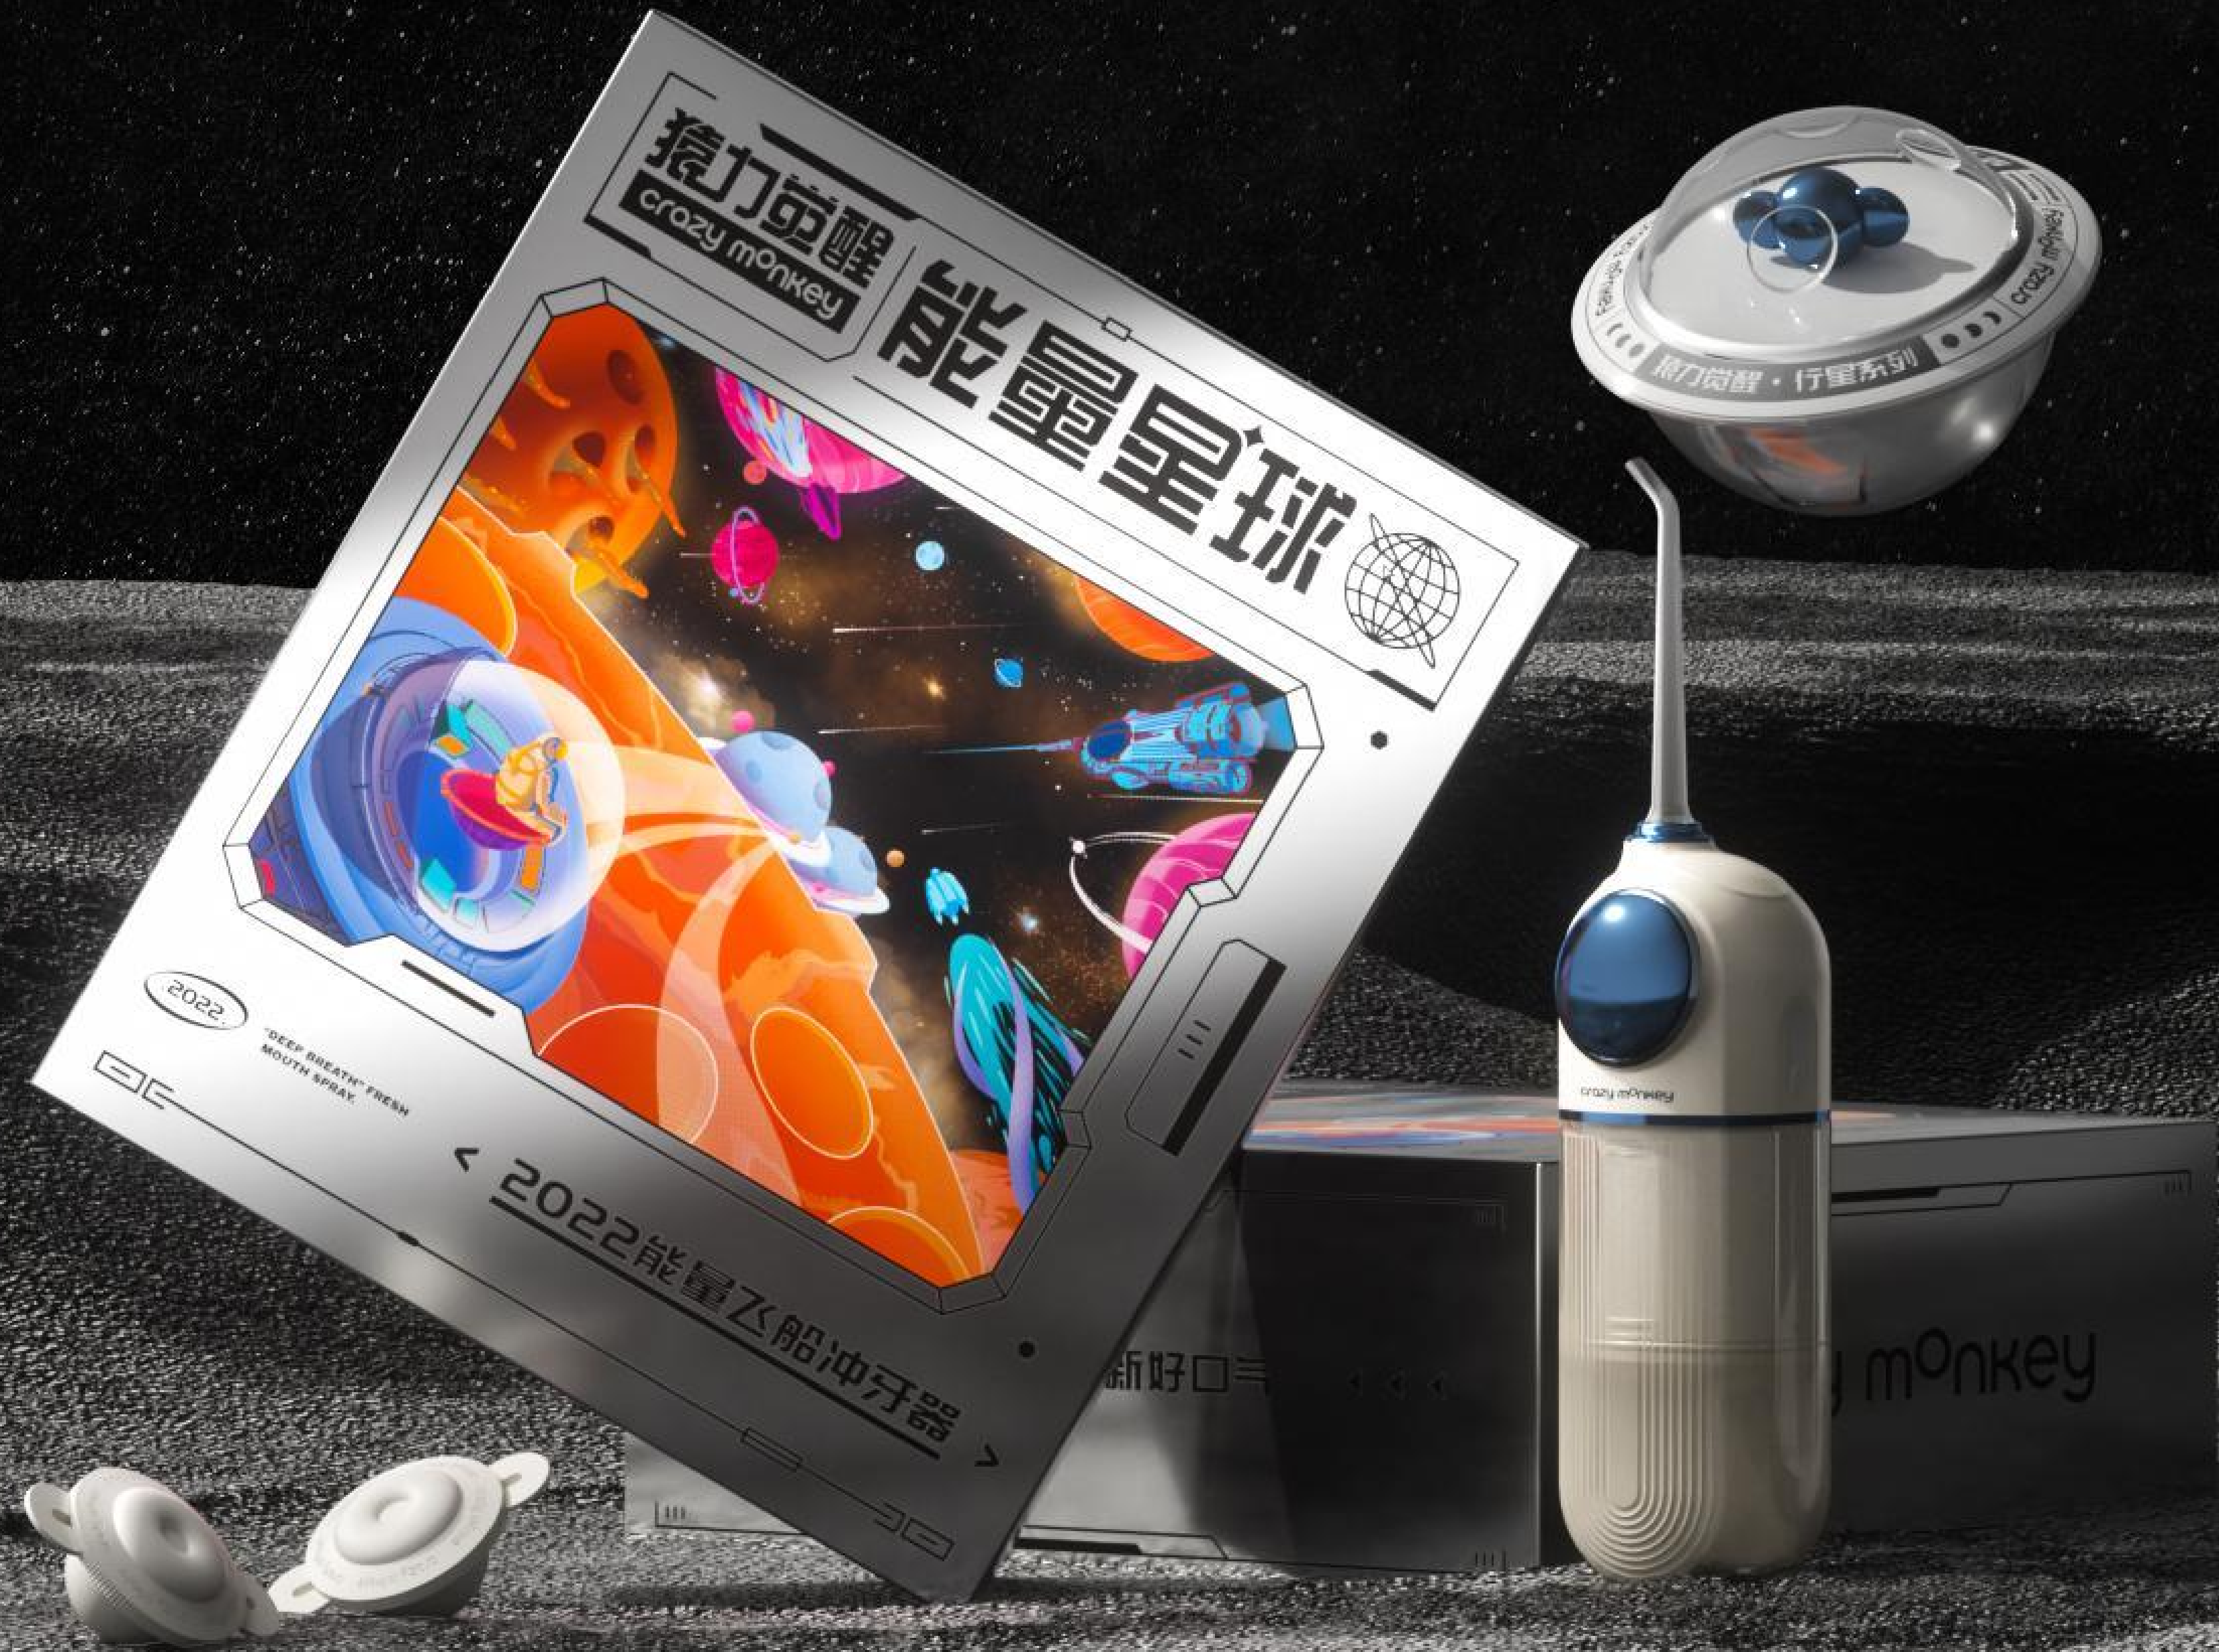

无线智能果蔬清洗器

天猫双十一
TOP1

趋势设计
懒美主义

K:SKIN 金稻 × BO Design 博乐设计 × Alibaba Design

W
款

即插即用 30秒速热
造型不等待

懒美主义
SE1

Design
设计